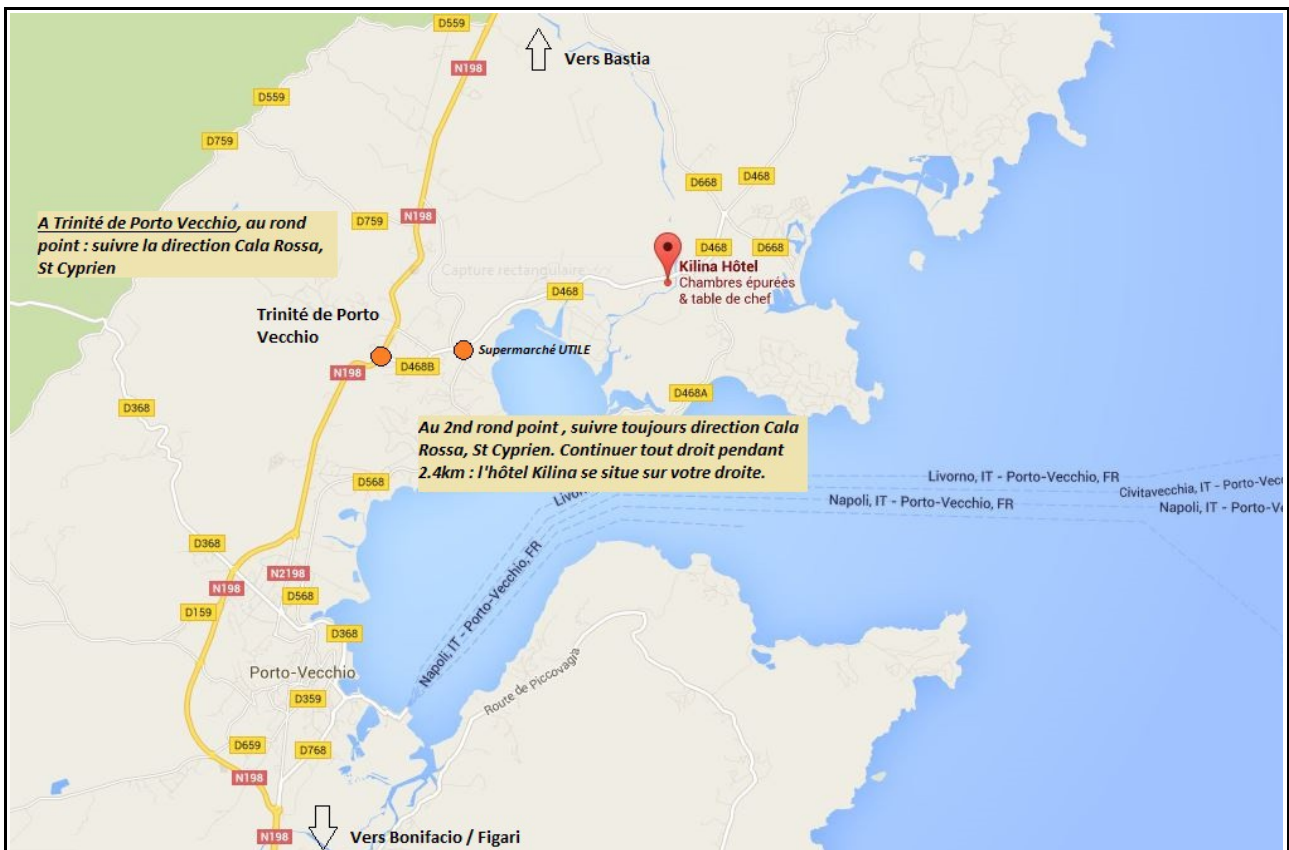

Afin de faciliter votre arrivée jusqu'à l'hôtel,
vous trouverez ci après un plan d'accès ainsi que nos coordonnées GPS.
Nous restons à votre disposition pour tout complément d'information

Au +33(0) 4 95 71 60 43.

Coordonnées GPS :

41°37'53"N, 9°19'38"E

Hôtel Kilina
Route de Cala Rossa – 20137 Porto Vecchio
+33(0) 4 95 71 60 43 – info@kilina.fr